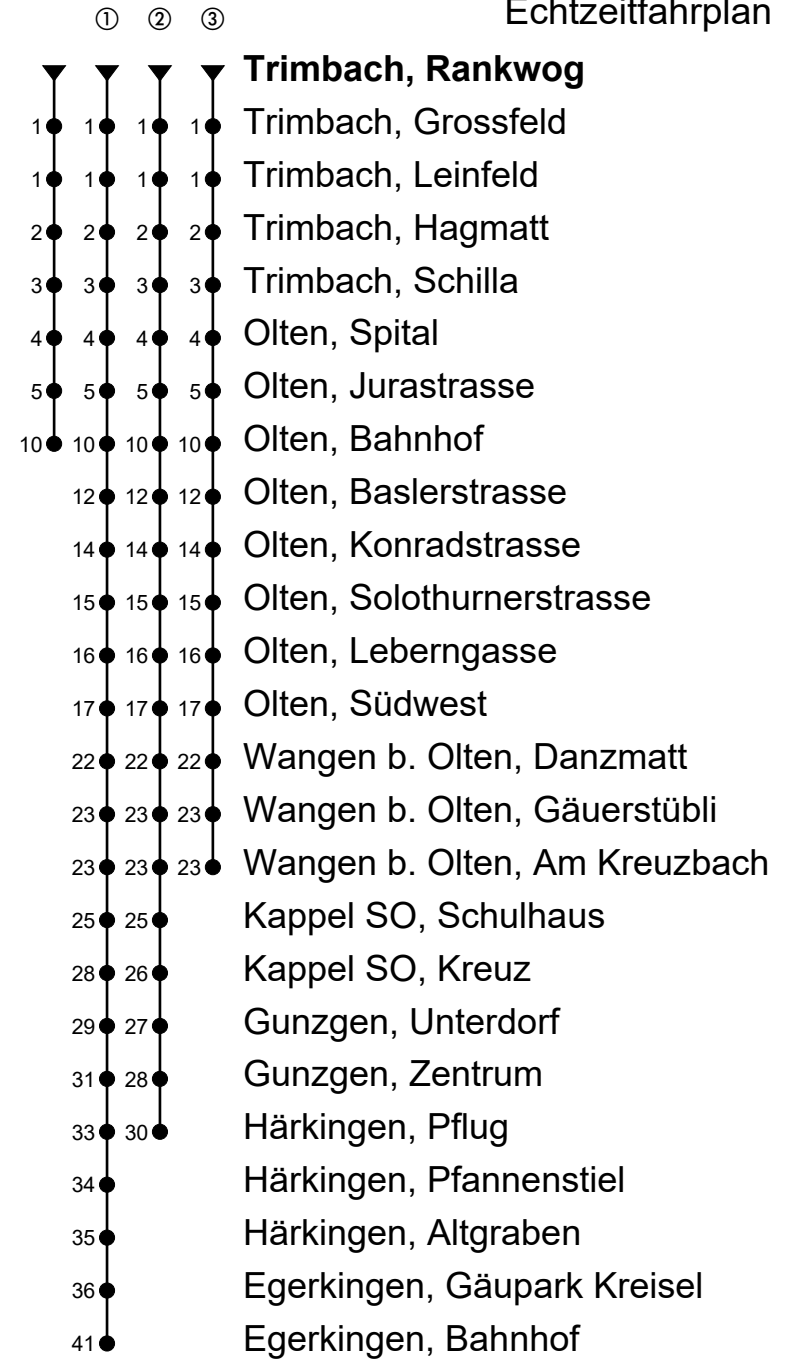

507

Trimbach, Rankwog

Richtung Olten Bhf, Südwest, Härkingen, Egerkingen

Gültig vom 15.12.2024 bis 13.12.2025

Echtzeitfahrplan

🕒	Montag - Freitag	Samstag	Sonntag
4			
5	11 43 58 ^①	43	41
6	13 28 ^① 43 58 ^①	13 43	11 41
7	13 28 ^① 43 58 ^①	13 28 ^① 43 58 ^①	11 41
8	13 28 ^① 43 58 ^①	13 28 ^① 43 58 ^①	11 41
9	13 28 ^① 43 58 ^①	13 28 ^① 43 58 ^①	11 41
10	13 28 ^① 43 58 ^①	13 28 ^① 43 58 ^①	11 41
11	13 28 ^① 43 58 ^①	13 28 ^① 43 58 ^①	11 41
12	13 28 ^① 43 58 ^①	13 28 ^① 43 58 ^①	11 41
13	13 28 ^① 43 58 ^①	13 28 ^① 43 58 ^①	11 41
14	13 28 ^① 43 58 ^①	13 28 ^① 43 58 ^①	11 41
15	13 28 ^① 43 58 ^①	13 28 ^① 43 58 ^①	11 41
16	13 28 ^① 43 58 ^①	13 28 ^① 43 58 ^①	11 41
17	13 28 ^① 43 58 ^①	13 28 ^① 43 56 ^②	11 41
18	13 28 ^① 43 58 ^①	13 26 ^② 43	11 41
19	13 28 ^③ 43	13 43	11 41
20	13 41	13 41	11 41
21	11 41	11 41	11 41
22	11 41	11 41	11 41
23	11 41	11 41	11 41
0	11	11	11
1			

Fahrzeit
in Minuten

Anmerkungen:

Als Sonntage gelten: 25. und 26. Dezember, 1. und 2. Januar, Karfreitag, Ostermontag, Auffahrt, Pfingstmontag und 1. August.